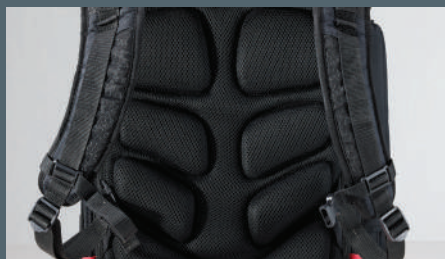

Coque inférieure stable et étanche : la coque inférieure solide garde les outils au sec.

Bien rangé, prélèvement facile : tous les outils se retirent et se rangent à nouveau facilement.

77 possibilités de rangement et 30 possibilités de fixations supplémentaires : la liberté de composer soi-même son équipement.

Tenue stable : la coque inférieure garantit que le sac à dos reste debout lorsqu'il est ouvert.

Poignée solide anti-dérapante : la grande poignée anti-dérapante particulièrement confortable est fabriquée à partir de matériaux durs et souples.

Éléments ergonomiques respirants : confort maximum de transport grâce au rembourrage bien ventilé au dos.

Matériau 1680D résistant : matériau extérieur solide, étanche aux projections d'eau en tissu PU.

Port confortable quelle que soit la taille : les bretelles et les sangles facilement réglables garantissent une bonne répartition du poids.

Rangement protégé : pratique pour les lunettes, les téléphones portables ou les outils de valeur.*